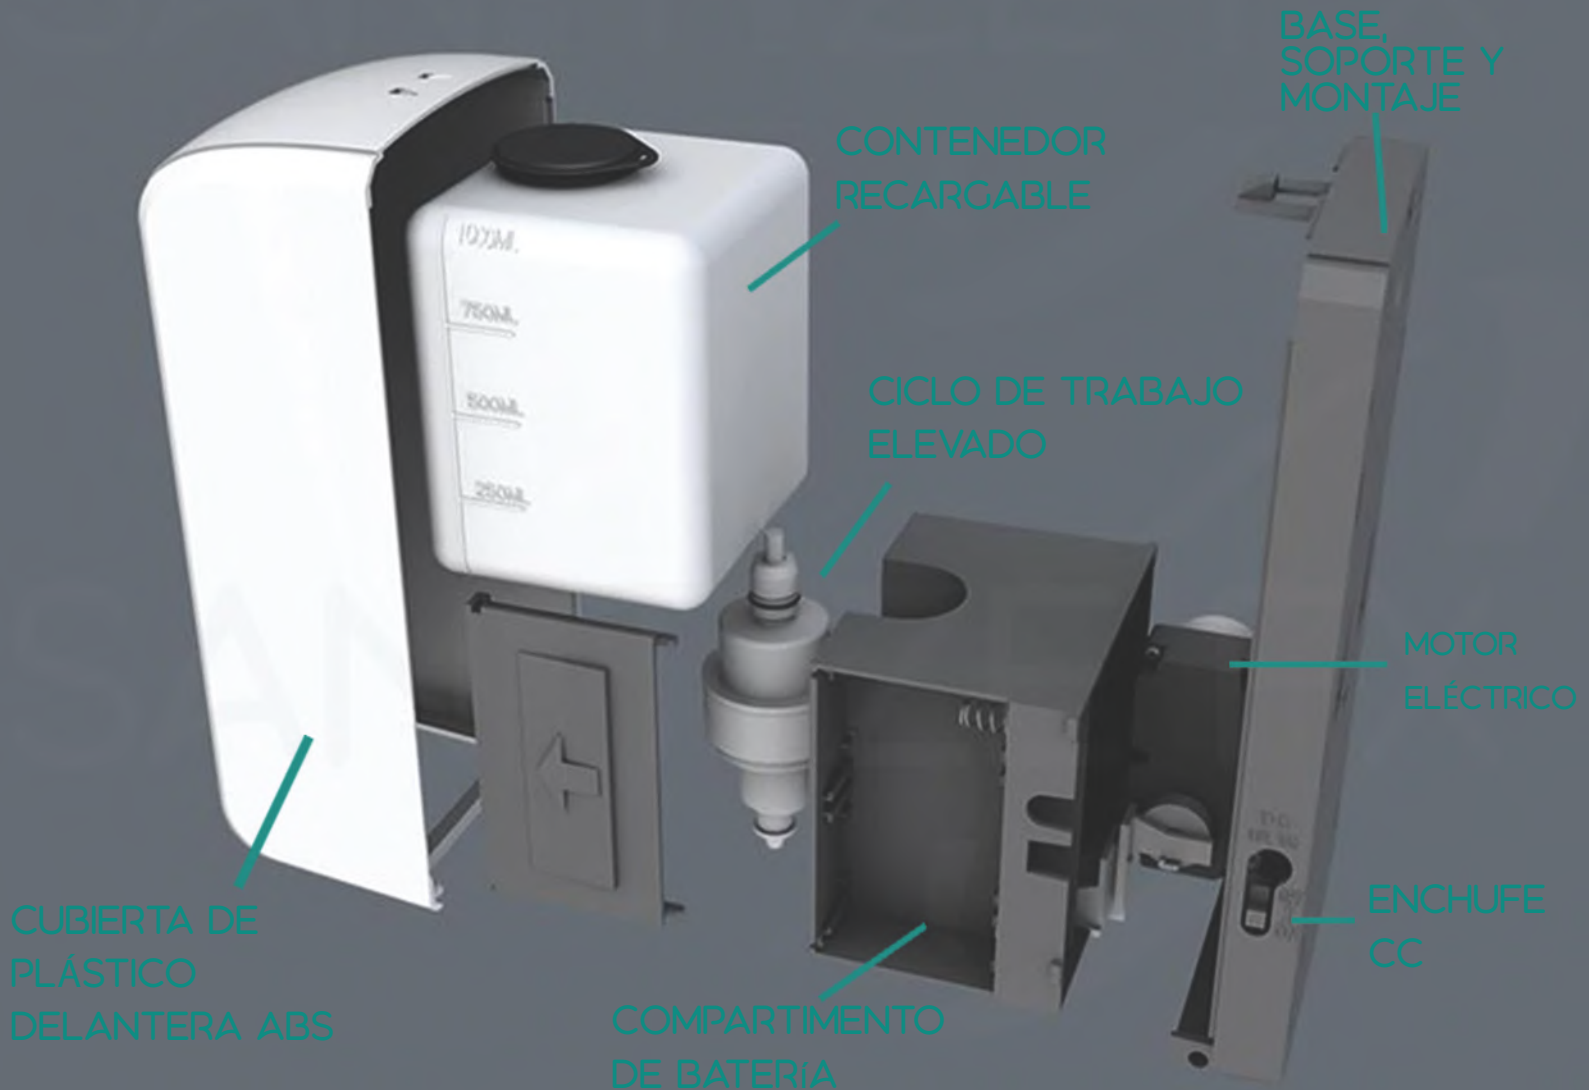

COMPONENTES DEL DISPENSADOR SIN CONTACTO