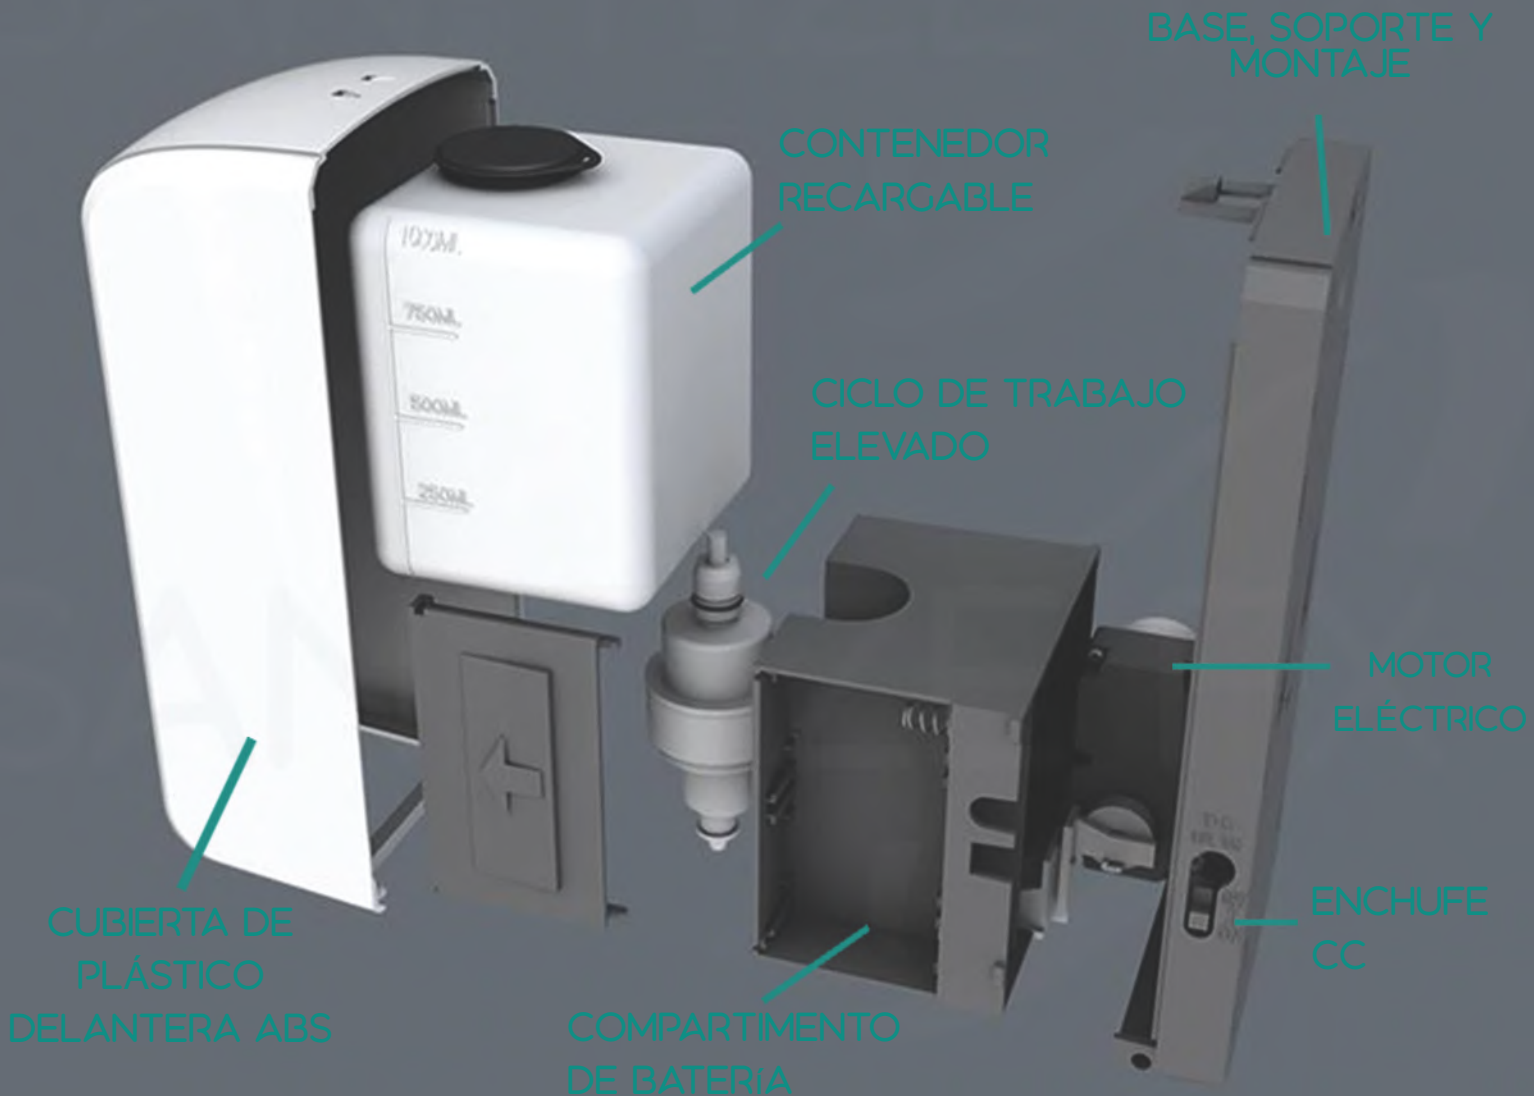

COMPONENTES DEL DISPENSADOR SIN CONTACTO